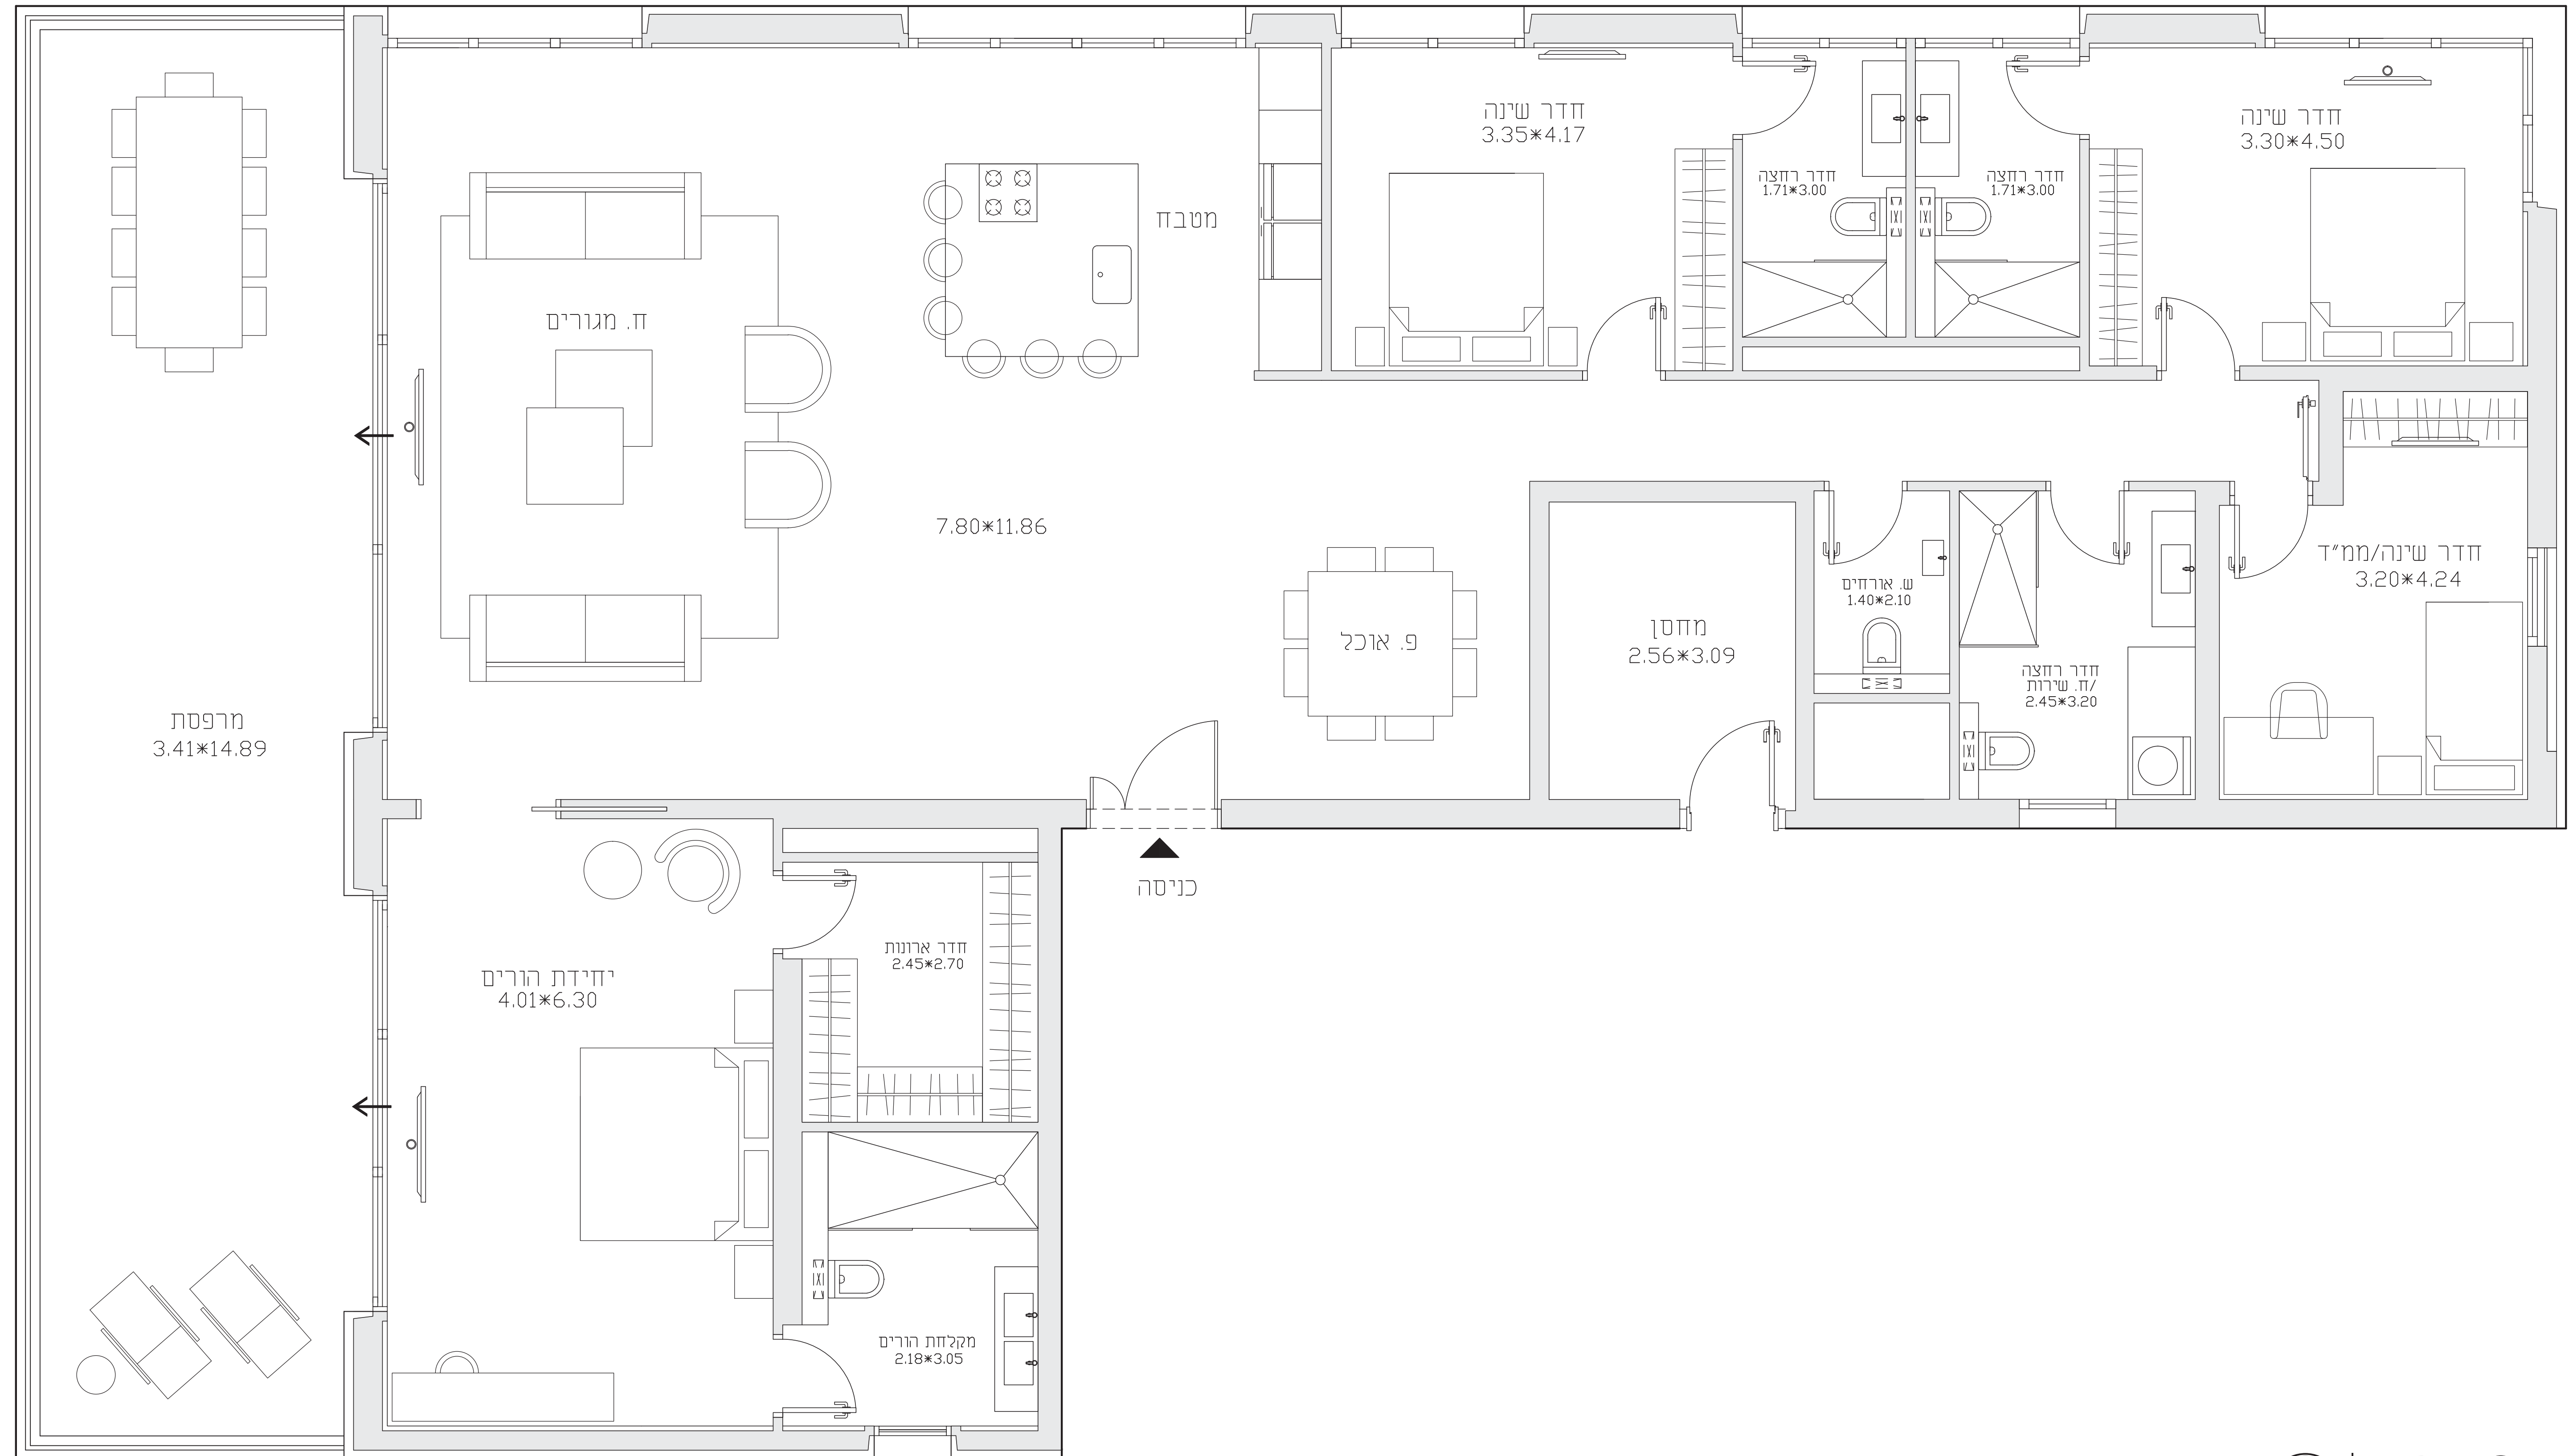

שטח מגורים כ-237.7 מ"ר
 שטח מרפסת כ-50 מ"ר
 שטח כולל כ-287.7 מ"ר

BRIGA TOWERS

קומות 29-32 דירה 02

Plan for reference only
 - תכנית לעיון בלבד -
 - כפוף להיתר -