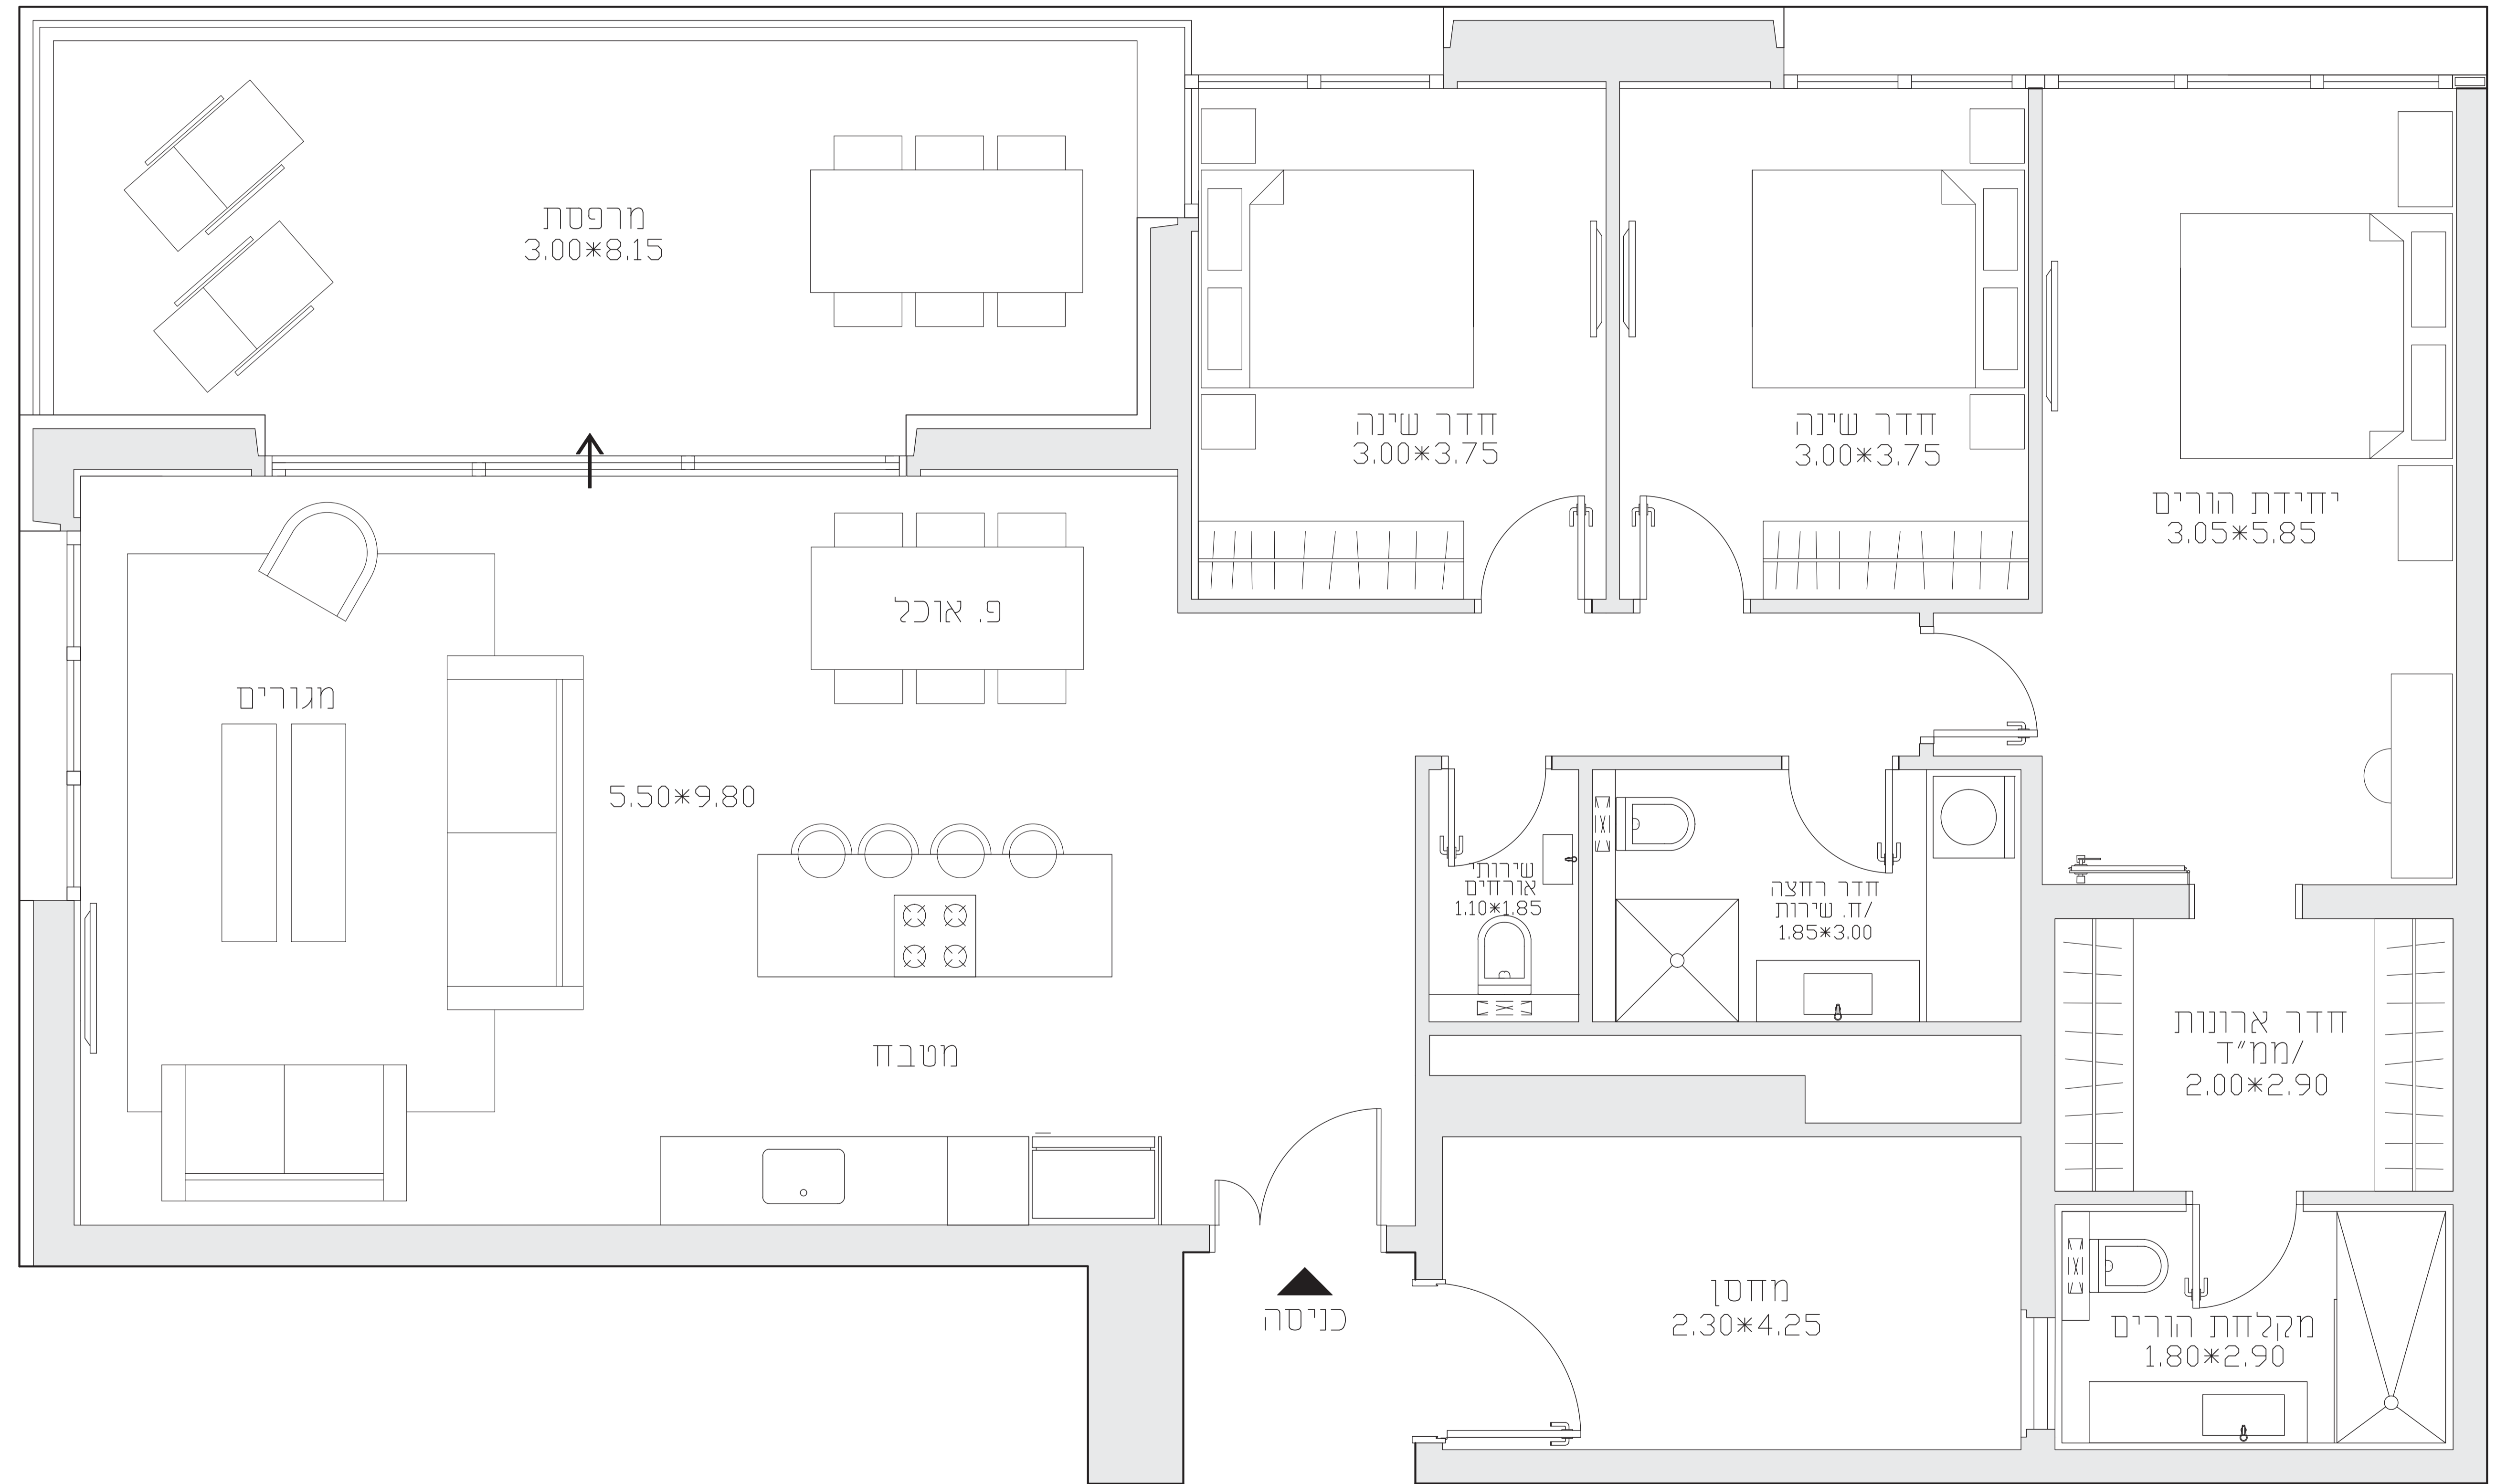

שטח מגורים כ-149.3 מ"ר
שטח מרפסת כ-24.4 מ"ר
שטח כולל כ-173.7 מ"ר

BRIGA TOWERS

קומות 1-10 דירה 02

Plan for reference only
- תכנית לעיון בלבד -
- כפוף להיתר -